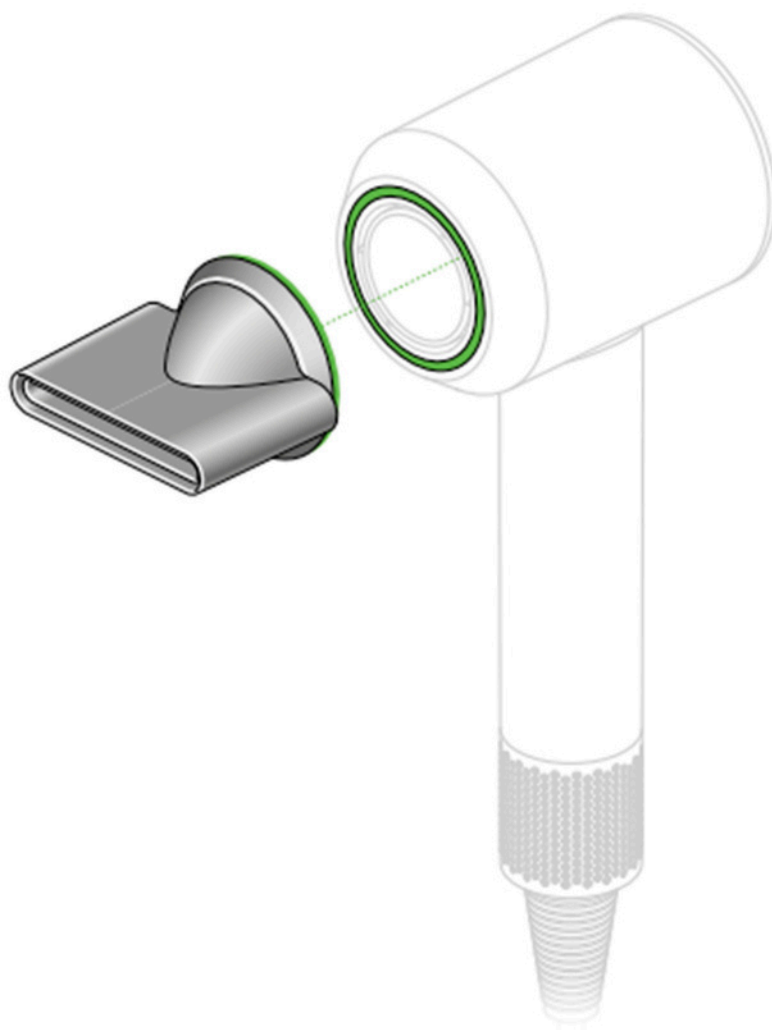

dyson supersonic

Содержание

Ваш фен

Магнитные насадки

Принадлежности

Ваш фен

Выберите одну из трех скоростей воздушного потока и четырех точных настроек температуры.

Магнитные насадки

Для легкого вращения и установки. Технология Heat Shield сохраняет низкую температуру поверхности насадки.

Диагностика

Светодиоды будут мигать непрерывно, когда ваше устройство нуждается во внимании.

Принадлежности

Насадка-гребень с широкими зубьями
Помогает вытянуть кудрявые волосы
во время высушивания.

Насадка для непослушных волос
Сглаживает непослушные волосы с
помощью эффекта Коанда

Насадка-концентратор для укладки волос
Быстрый воздушный поток
для точной укладки.

Диагностика

Очистите фильтр — посмотрите,
как на: [dyson.com/yoursupersonic](https://www.dyson.com/yoursupersonic)

Насадка-диффузор

Создает очерченные завитки и локоны.

Насадка для бережного высушивания волос